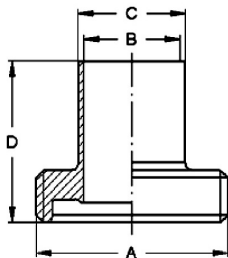

**Aseptic-/Hygienic-Screwed pipe connection DIN 11853-1 + DIN 11864-1**
**Art.No**
**EUR**
**Art.No**
**EUR**
**Threaded ferrule ISO, DIN 11864-1 (AISI316L-1.4404)**

DN	A	B	C	D			AISI316L-1.4404
21,3	Rd 44x1/6"	18,1	21,3	43			478631 <b>28,10</b>
26,9	Rd 52x1/6"	23,7	26,9	43			478632 <b>32,20</b>
33,7	Rd 58x1/6"	29,7	33,7	48			478633 <b>36,30</b>
42,4	Rd 65x1/6"	38,4	42,4	48			478634 <b>39,40</b>
48,3	Rd 78x1/6"	44,3	48,3	49			478635 <b>47,90</b>
60,3	Rd 95x1/6"	56,3	60,3	60			478636 <b>71,40</b>
76,1	Rd 110x1/4"	72,1	76,1	64			478637 <b>93,20</b>
88,9	Rd 130x1/4"	84,3	88,9	64			478638 <b>120,30</b>
114,3 *	Rd 160x1/4"	109,7	114,3	68			478639 <b>Enquiry</b>

**\* Similar to DIN 11864-1**
**Threaded ferrule ISO, DIN 11864-1 (AISI316L-1.4435)**

DN	A	B	C	D			AISI316L-1.4435
13,5	Rd 28x1/8"	10,3	13,5	41			470429 <b>Enquiry</b>
17,2	Rd 34x1/8"	14	17,2	41			470430 <b>Enquiry</b>
21,3	Rd 44x1/6"	18,1	21,3	43			470431 <b>Enquiry</b>
26,9	Rd 52x1/6"	23,7	26,9	43			470432 <b>Enquiry</b>
33,7	Rd 58x1/6"	29,7	33,7	48			470433 <b>Enquiry</b>
42,4	Rd 65x1/6"	38,4	42,4	48			470434 <b>Enquiry</b>
48,3	Rd 78x1/6"	44,3	48,3	49			470435 <b>Enquiry</b>
60,3	Rd 95x1/6"	56,3	60,3	60			470436 <b>Enquiry</b>
76,1	Rd 110x1/4"	72,1	76,1	64			470437 <b>Enquiry</b>
88,9	Rd 130x1/4"	84,3	88,9	64			470438 <b>Enquiry</b>
114,3 *	Rd 160x1/4"	109,7	114,3	68			470439 <b>Enquiry</b>

**\* Similar to DIN 11864-1**
**Threaded ferrule ISO, DIN 11853-1**

DN	A	B	C	D			AISI316L-1.4404
21,3	Rd 44x1/6"	18,1	21,3	21			470331 <b>25,10</b>
26,9	Rd 52x1/6"	23,7	26,9	26			470332 <b>40,20</b>
33,7	Rd 58x1/6"	29,7	33,7	30			470333 <b>32,30</b>
42,4	Rd 65x1/6"	38,4	42,4	31			470334 <b>33,60</b>
48,3	Rd 78x1/6"	44,3	48,3	31			470335 <b>38,90</b>
60,3	Rd 95x1/6"	56,3	60,3	36			470336 <b>53,40</b>
76,1	Rd 110x1/4"	72,1	76,1	42			470337 <b>75,80</b>
88,9	Rd 130x1/4"	84,3	88,9	50			470338 <b>104,20</b>
114,3 *	Rd 160x1/4"	109,7	114,3	50			470339 <b>0,01</b>