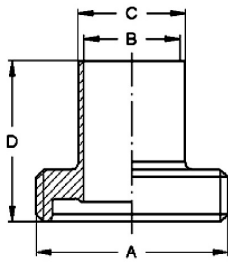

**Aseptic-/Hygienic-Screwed pipe connection DIN 11853-1 + DIN 11864-1**
**Art.No**
**EUR**
**Art.No**
**EUR**
**Threaded ferrule ISO, DIN 11864-1 (AISI316L-1.4404)**

DN	A	B	C	D			AISI316L-1.4404
21,3	Rd 44x1/6"	18,1	21,3	43			478631 <b>28,10</b>
26,9	Rd 52x1/6"	23,7	26,9	43			478632 <b>32,20</b>
33,7	Rd 58x1/6"	29,7	33,7	48			478633 <b>36,30</b>
42,4	Rd 65x1/6"	38,4	42,4	48			478634 <b>39,40</b>
48,3	Rd 78x1/6"	44,3	48,3	49			478635 <b>47,90</b>
60,3	Rd 95x1/6"	56,3	60,3	60			478636 <b>71,40</b>
76,1	Rd 110x1/4"	72,1	76,1	64			478637 <b>93,20</b>
88,9	Rd 130x1/4"	84,3	88,9	64			478638 <b>120,30</b>
114,3 *	Rd 160x1/4"	109,7	114,3	68			478639 <b>Enquiry</b>

**\* Similar to DIN 11864-1**
**Threaded ferrule ISO, DIN 11864-1 (AISI316L-1.4435)**

DN	A	B	C	D			AISI316L-1.4435
13,5	Rd 28x1/8"	10,3	13,5	41			470429 <b>Enquiry</b>
17,2	Rd 34x1/8"	14	17,2	41			470430 <b>Enquiry</b>
21,3	Rd 44x1/6"	18,1	21,3	43			470431 <b>Enquiry</b>
26,9	Rd 52x1/6"	23,7	26,9	43			470432 <b>Enquiry</b>
33,7	Rd 58x1/6"	29,7	33,7	48			470433 <b>Enquiry</b>
42,4	Rd 65x1/6"	38,4	42,4	48			470434 <b>Enquiry</b>
48,3	Rd 78x1/6"	44,3	48,3	49			470435 <b>Enquiry</b>
60,3	Rd 95x1/6"	56,3	60,3	60			470436 <b>Enquiry</b>
76,1	Rd 110x1/4"	72,1	76,1	64			470437 <b>Enquiry</b>
88,9	Rd 130x1/4"	84,3	88,9	64			470438 <b>Enquiry</b>
114,3 *	Rd 160x1/4"	109,7	114,3	68			470439 <b>Enquiry</b>

**\* Similar to DIN 11864-1**
**Threaded ferrule ISO, DIN 11853-1**

DN	A	B	C	D			AISI316L-1.4404
21,3	Rd 44x1/6"	18,1	21,3	21			470331 <b>25,10</b>
26,9	Rd 52x1/6"	23,7	26,9	26			470332 <b>40,20</b>
33,7	Rd 58x1/6"	29,7	33,7	30			470333 <b>32,30</b>
42,4	Rd 65x1/6"	38,4	42,4	31			470334 <b>33,60</b>
48,3	Rd 78x1/6"	44,3	48,3	31			470335 <b>38,90</b>
60,3	Rd 95x1/6"	56,3	60,3	36			470336 <b>53,40</b>
76,1	Rd 110x1/4"	72,1	76,1	42			470337 <b>75,80</b>
88,9	Rd 130x1/4"	84,3	88,9	50			470338 <b>104,20</b>
114,3 *	Rd 160x1/4"	109,7	114,3	50			470339 <b>0,01</b>